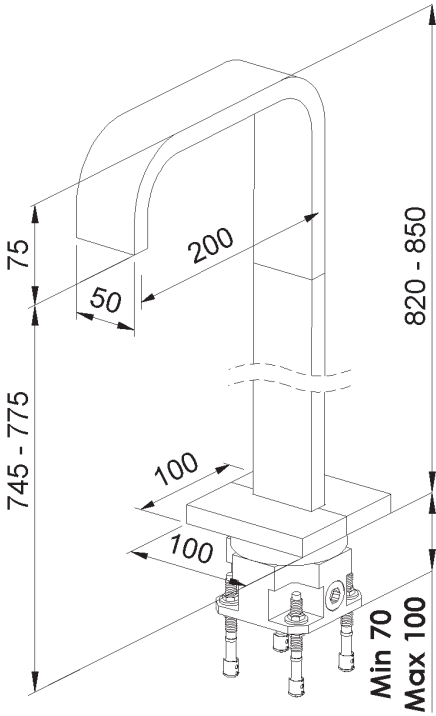

**PRODUCT TECHNICAL SHEET**

Collection :	<b>ANDREW</b>	Ref. :	<b>8009.11.36</b>
--------------	---------------	--------	-------------------

Bec de bain au sol  
Baduitloop voor vloermontage  
Floor-mounted bath spout

**Picture**

**Product details**

Flow at 3 bar : 20 l/min

**Technical drawing**

RA0.V01